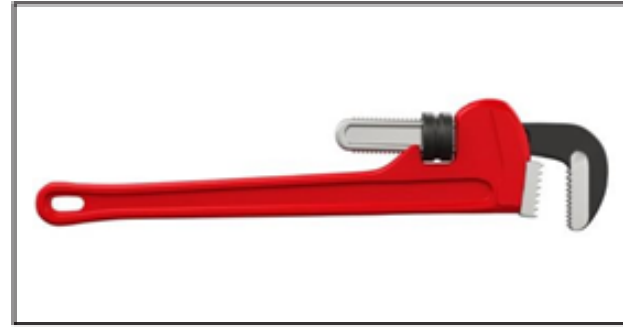

3 outils du Pêcheur dans les outils du Plombier