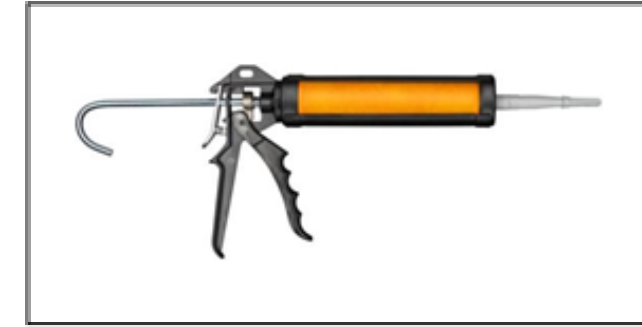

3 outils du Pêcheur dans les outils du Plombier