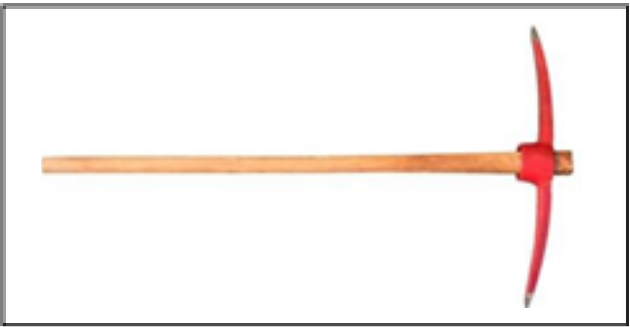

2 outils du Maçon dans les outils du Plombier

**Cintreuse à
tube**

**Chalumeau /
Lampe à souder**

Fil à plomb

Scie à Métaux

Ventouse

Clé de plombier

Clé à chaîne

Masse

Coupe tube

2 outils du Maçon dans les outils du Plombier

**Cintreuse à
tube**

Furet

Coupe tube

Marteau

Scie à Métaux