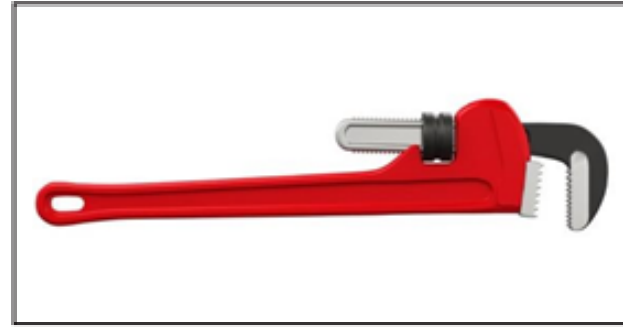

3 outils du Maçon dans les outils du Plombier